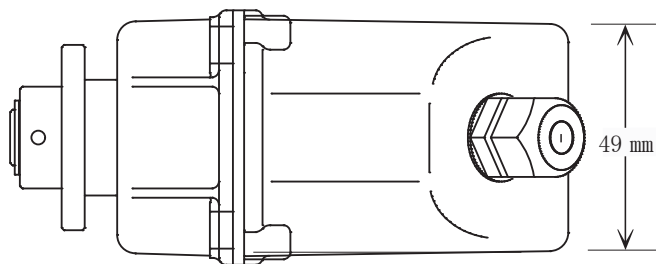

SSPS-105のサイズと接続

R/C 方式

ボリューム制御方式