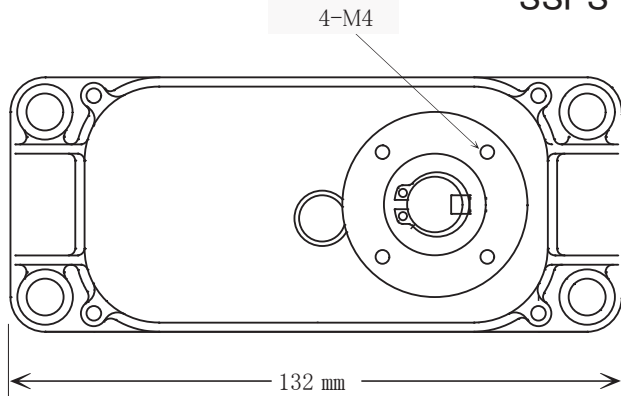

SSPS-105のサイズと接続

R/C 方式

ボリューム制御方式