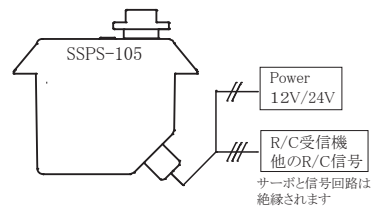

SSPS-105のサイズと接続

R/C 方式

ボリューム制御方式