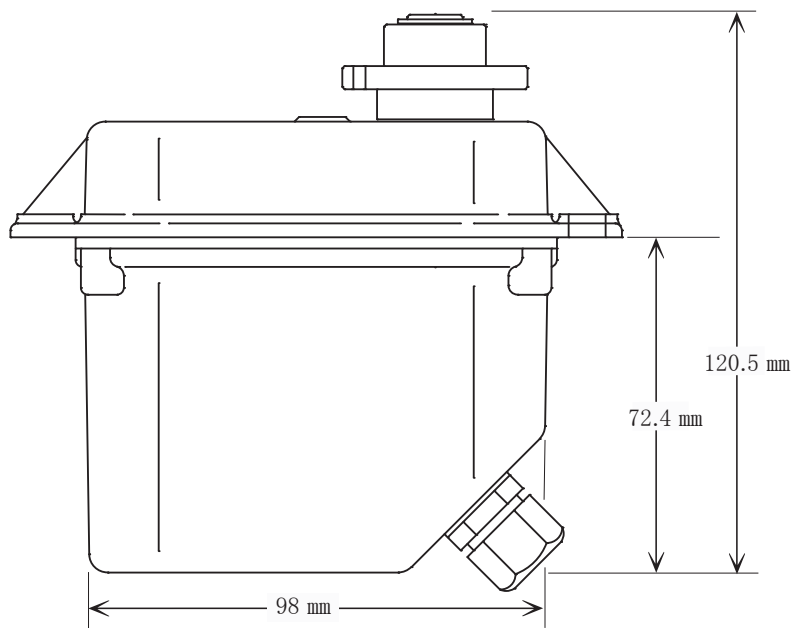

SSPS-105のサイズと接続

R/C 方式

ボリューム制御方式